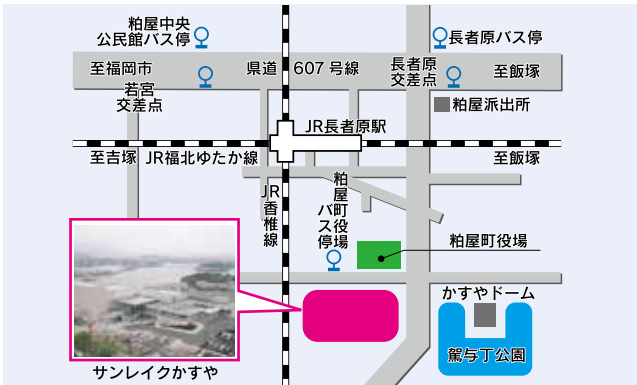

#### 1. 日時

令和元年6月27日(木)

受付開始 午前9時30分

開催時間 午前10時00分

#### 2. 場所

糟屋郡粕屋町駕与丁1丁目6番1号

サンレイクかすや さくらホール

☎ (931) 3309

※令和元年6月12日(水)から本所ならびに各支所において総代会資料の閲覧ができます