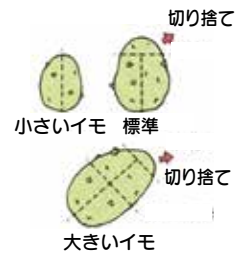

生育期間は、同じイモの中でも約3カ月と短いのが特徴です。イモが完熟する前に収穫するので皮がむきやすく、食感も滑らかなのが魅力です。

ジャガイモは品種が豊富で、おなじみの「男爵」や「メークイン」のほかにも、最近ではさまざまな顔ぶれが登場。皮が赤や紫のもの、クリのような肉質が楽しめるもの、外国生まれの品種など、選ぶ楽しみもますます増えています。複数の品種を少しずつ育てて、味比べしてみたいかたがどうか。

2. まずは品種を選ぼう

ホクホク系(デジマや男爵など)、しっとり系(ニシユタカやメークインなど)といった、煮物向き、揚げ物向きの品種などがあるので、作りたい料理によって好みの品種を選びます。タネイモ用としてウイルスに感染していないものをご購入しましょう。

ホクホク系 サラダ、肉じゃが、コロッケなどに!

- ◎デジマ……生育が旺盛で、収量が多く大きなイモが取れます。
- ◎男爵薯……粉質でおいしく、作りやすい品種。根強い人気を誇ります。

しっとり系 カレーや煮込み料理、おでんなどに!

- ◎ニシユタカ……イモの肥大が早く、収量もたっぷり。大きさも良く揃う
- ◎メークイン……やや小玉の長細い品種。しっとりした滑らかな食感が魅力

3. タネイモの準備

◆浴光育芽をする

入手したタネイモの芽が動き出しているのを確認し、芽の動き出しが遅い場合は、タネイモを20℃前後の場所で貯蔵します。さらに、植え付けの2～3週間前に、日光が当たる場所に置き、緑色の太い芽にする「浴光育芽」を行います。

◆タネイモを切り分ける

植え付ける2日ほど前に、大きなイモは切り分けます。タネイモの頂点を中心になるように切り分け、切断面をよく乾燥させてから植え付けます。

2. さっそく作ってみよう (マルチ栽培)

地温を上げて水分を保持するマルチの効果で収穫量アップ

植え付けの適期は、2月中旬～3月上旬。出芽後の霜の被害を防ぐため、霜の降りやすい畑では時期を遅らせて植え付け、マルチを張ります。マルチは地温上昇、水分保持効果がある為、マルチなしに比べて出芽やイモの肥大が早くなり、大幅なアップが期待できます。雨による肥料分の流出も防げるので、施肥は元肥のみで追肥は行いません。また、タネイモの上に土を10cmほど盛り上げるので土寄せも不要です。