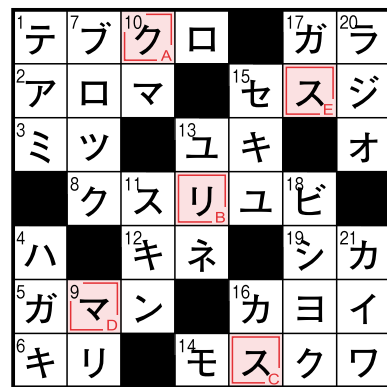

送り先

〒811-2302 糟屋郡粕屋町大字大隈1229 JA粕屋広報係

応募締め切り 令和元年12月末日

※頂いた個人情報は、本誌の企画・編集以外には使用いたしません。

前号の答え「クリスマス」

● **秋空に柿**
「庭に植えた柿が、今年初なりで、十個もなったがクサ。秋空と柿、絵になったバイ」
「なんな、そげえ、美しかったてな。話聞いただけで、描きとうなった(柿十なった)」
庵原 味甘

● **初夢**
「東京オリンピックピックば、目指しよる選手は、どげな夢ば、見なるじやろうか。やつぱり、まず出場が決まること、これが一番、嬉しい夢バイ」
「そうたい。それが、正夢になりやあ、泣いて(内定)喜びんしゃる」
尾塚 耕田

● **NBAで八村選手の活躍**
「アメリカのプロバスケットで、日本の八村選手が大活躍してござるクサ。東京オリンピックでも、日本の選手として、大活躍してもらいたいもんタイ」
「そうたい。名前のとおり、塁(類)を見ない活躍ばしてくれるかもしれんバイ」
薄 剛

● **古賀での日本オープンゴルフ**
「あんた、古賀の玄海ゴルフ場での日本オープンゴルフに初出場しなさつたてじゃが、成績はどうじゃつたな」
「それがクサ、当日の天気といつしよで、調子が悪うで打てん(雨天)試合じゃつた」
渋田 昌一

博多にわか
「博多にわか」とは博多に伝わる話芸の伝統芸能です。「博多にわか」の特徴はにわか(面(半面))をかぶること。博多弁でしゃべること。オチは原則として同音異義語で落とすことなどの決まりがあります。言葉遊びや風刺の妙をお楽しみください。