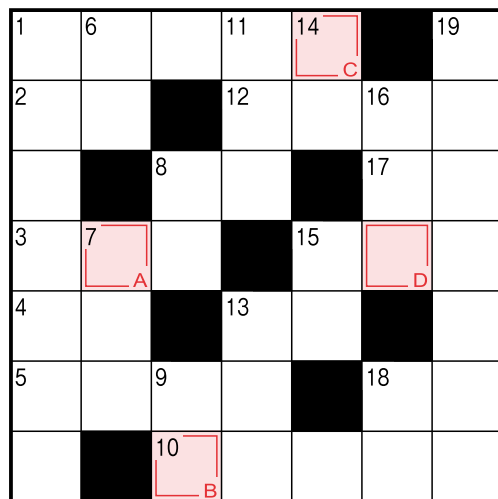

二重マスの文字をA~Dの順に並べてできる言葉は何でしょうか？

クロスワード *プレゼント付*

ヨコのカギ

1. 1 元日の寺社が混雑する理由
2. 2 霊峰も銀峰もこれです
3. 3 バイオリンやピオラより大きな弦楽器
4. 4 魚偏に里と書く魚
5. 5 破れ鍋にお似合いです
6. 8 ー ー ニタカミナスビ
7. 10 擦りむいた膝やあかぎれに塗ります
8. 12 浅草寺の表参道にあるー商店街
9. 13 今より前の時点
10. 15 てこのーを利用して重い物を動かした
11. 17 グーとパーではパーの方
12. 18 英語ではkingと言います

タテのカギ

1. 1 「生麦生米生卵」とか「東京特許許可局」とか
2. 6 夫の配偶者です
3. 7 生まれたばかりの赤ん坊のこと
4. 8 ゆっくりつかつて「極楽、極楽〜」
5. 9 剣や弓矢、大砲などのこと
6. 11 首の後ろ側の部分
7. 13 ーをのんでなりゆきを見守った
8. 14 刑事を意味する俗語
9. 15 お酒は飲めない体質です
10. 16 こたつに似合う果物
11. 18 むの記号で表すことも
12. 19 だて巻き、数の子、黒豆などを重箱に詰めて用意します

こたえ A B C D

プレゼントの応募について

クロスワード正解者のなかから抽選でJA関連グッズをプレゼント！はがき裏面に ①クイズの答え ②氏名 ③郵便番号 ④住所 ⑤年齢 ⑥あなたの一言メッセージを書いて送って下さい。(おたよりコーナーで紹介させていただいております。身近な話題をお待ちしております。)