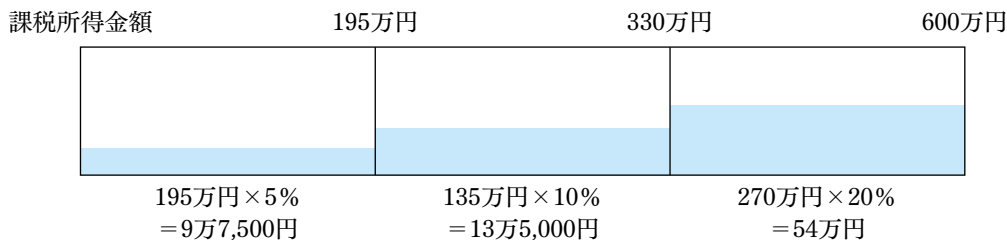

課税所得金額の計算

課税所得金額は、その方の1月1日から12月31日までの1年間（年分といいます。）の全ての所得から所得控除額を差し引いて算出します。

所得控除とは、控除の対象となる扶養親族が何人いるかなどの個人的な事情を加味して税負担を調整するもので、次のような種類があります。

- ・雑損控除「災害等があったとき」・医療費控除「医療費を払ったとき」
- ・社会保険料控除・小規模企業共済等掛金控除・生命保険料控除・地震保険料控除
- ・寄附金控除・障害者控除・寡婦控除・寡夫控除・勤労学生控除
- ・配偶者控除・配偶者特別控除・扶養控除・基礎控除

所得税額の計算

所得税額は、課税所得金額に所得税の税率を適用して計算します。

- ◎超過累進税率 所得税の税率は所得が多くなるに従って段階的に高くなり、納税者がその支払能力に応じて公平に税を負担するしくみとなっています。

◆課税所得金額が600万円の場合に適用される所得税の税率及び所得税額

所得税額 77万2,500円 (9万7,500円+13万5,000円+54万円)

お問い合わせは下記事務所までお願いいたします。