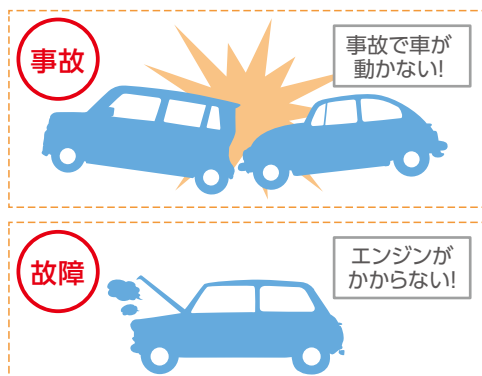

2 事故受付 受付窓口 JA共済事故受付センター

- 1 GPS機能で位置情報を送信することができます!
 - 2 お車情報を自動送信します! ※ご利用時に事前登録がされていないと、お車情報はJA共済事故受付センターに通知されません。
- ➡ 必要な情報をJA共済事故受付センターに送信でき、迅速な事故受付が可能となります。

※JA共済事故受付センターにトラブル状況の画像を送信することはできません。

事故や故障が発生した際には、JA共済サポートセンターまたはJA共済事故受付センターの専門スタッフがいつでも(24時間365日)対応いたします。ぜひ、お持ちのスマートフォンにアプリをご準備ください。

※アプリご利用時の通信料は、ご利用者さまのご負担となります。

こんな時に使える! 「くるまのミカタ」の活用 (例)レッカー・ロードサービスの要請

突然の「事故」や「故障」
で車が動かない…

あわてず「くるまのミカタ」を利用して
JA共済サポートセンターへ連絡!

※トラブル画像の送信有無はご利用者さまに選択いただけます。
※ご利用時に事前登録がされていないと、お車情報はJA共済サポートセンターに通知されません。