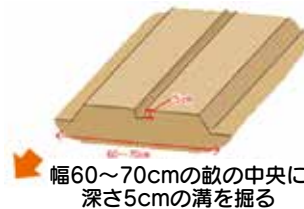

① 植え付け

25～30cm間隔でイモを並べ覆土してから肥料をまく。

排水性・保水性のよい畑に、苦土石灰50g/m²、堆肥500g/m²をまき、十分に耕します。

幅60～70cmの畝を立て、中央に深さ5cmの溝を掘り、タネイモの切り口を下にして25～30cm間隔で植え付けます。

土を2～3cm覆土し、その上に化学肥料(例:オール14)をまき、さらに10cmほど土を盛り上げます。