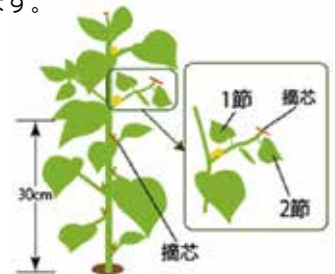

白いぼキュウリ系…夏すずみ、夏のめぐみ、Vアーチなど
いぼなしキュウリ系…フリーダム
いぼなしミニキュウリ系…ラリーノ(10cm程度のサイズ)

2. 栽培のポイント

キュウリの根は酸素の要求度が大きい植物で、比較的浅い所に根が張ります。水分も多く必要としますので、乾燥を防ぐために稲わらやビニルでのマルチが有効です。土壌病害が発生しやすいので、接ぎ木苗を利用するのがおすすめです。

	1月	2月	3月	4月	5月	6月	7月	8月	9月	10月	11月	12月
春まき				■	■	■	■	■	■	■		
夏まき						■	■	■	■	■		
秋まき								■	■	■		

■ 種まき ■ 植えつけ ■ 収穫

3. 土づくりポイント

根は浅く広く張るので、過湿や乾燥に弱く、排水性や通気性が悪い土だとうまく育ちません。また、成長が早く肥料切れを起こしやすいので肥沃さも必要です。

- ・植付けの2～3週間前に1㎡あたり石灰150gを全面にまいてよく耕します。
- ・植付けの1～2週間前に1㎡あたり堆肥5kg/化成肥料100～150g全面施肥し、畝立てをします。
- ・根が張りやすいように深さ15cmまでよく耕し、排水性を高めるために高畝にします。

4. 種まき・定植のポイント

9cmポットに3粒ずつ種をまき、厚さ1cmほどの覆土をして、たっぷりと水をやります。双葉がでて本葉がで始めた頃、間引いて1本立ちにします。

定植は本葉が3～4枚になるくらい苗が育ったら定植の時期です。株間45cm、条間45cm程度で定植をします。定植後、倒れないように支柱やネットを張り、結束テープや紐で固定してください。乾燥を防ぐために稲わらやビニルでのマルチが有効です。

6. 追肥のポイント

実がなりだした頃に、1回目の追肥を株間にまきます。その後、収穫が続いている間は、2週間に1回のペースで追肥をします。1回目は株元に、2回目は畝の肩に施す、というように根の成長に合わせて追肥の場所を変えてやります。

7. 収穫のポイント

最初の2～3果は、株を疲れさせないために若どりします。目安は長さ15cmくらいです。その後は長さ18～20cmで収穫します。実のイボがとれると鮮度が落ちてしまうので、首のほうを持ち、ハサミで切って収穫します。獲り遅れるとどんどん大きくなって味が悪くなるので、早めに収穫してください。