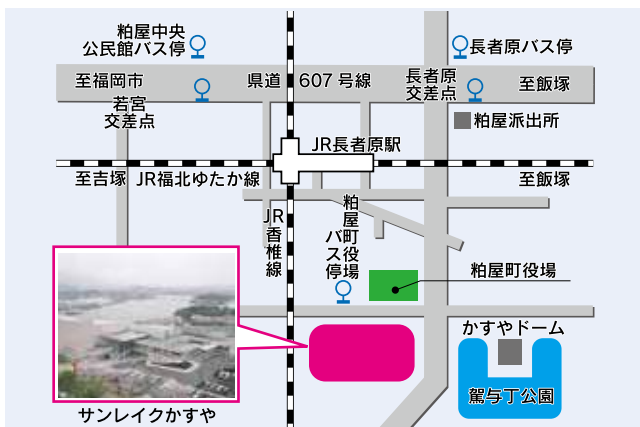

受付開始 午前9時00分

開催時間 午前9時30分

2. 場所

糟屋郡粕屋町駕与丁1丁目6番1号

サンレイクかすや さくらホール

☎092-931-3309

※令和2年6月15日(月)から本所ならびに各支所において総代会資料の閲覧ができます。

令和2年度 年金無料相談会一覧

年金受給をされる皆さまへ年金の無料相談会を下記の日程にて開催します。年金相談会では、年金の調査から手続きまで、専門の社会保険労務士を迎え、丁寧にアドバイスをいたします。どうぞお気軽にご相談ください。

予定日	店舗名	予定日	店舗名
7/ 4(土)	新宮支所	10/24(土)	須恵支所
7/17(金)	仲原支所	11/21(土)	大川支所
7/18(土)	宇美支所		古賀支所
	古賀支所		仲原支所
9/19(土)	青柳支所 (小野支所合同)	2/13(土)	志免支所
			立花支所
10/17(土)	久原支所	2/15(月)	須恵支所