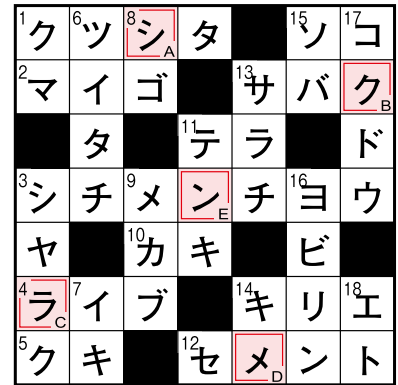

タテのカギ

- 1 大学入学共通テストの理科の科目の1つ
- 4 キウイやポンカンの生産量が日本一の県
- 7 エッセーともいいます
- 9 かつお節や昆布で取ります
- 10 ガラガラとうがいをして洗うもの
- 11 ゆでた麺をざるにあけて行います
- 13 大股の人は広めです
- 15 カメやカッパの背に付いています
- 16 —や硯^{すずり}を用意して書き初めをした
- 17 カラオケで楽しむもの
- 18 —の計は元旦にあり
- 20 旧暦1月の異称
- 21 見張ること。—カメラ

こたえ A B C D E

プレゼントの応募について

クロスワード正解者のなかから抽選でJA関連グッズをプレゼント！
はがき裏面に ①クイズの答え ②氏名 ③郵便番号 ④住所 ⑤年齢 ⑥あなたの一言メッセージを書いて送って下さい。(おたよりコーナーで紹介させていただきます。)

送り先

〒811-2302 糟屋郡粕屋町大字大隈1229 JA粕屋広報係

応募締め切り 令和5年12月末日

※頂いた個人情報は、本誌の企画・編集以外には使用いたしません。